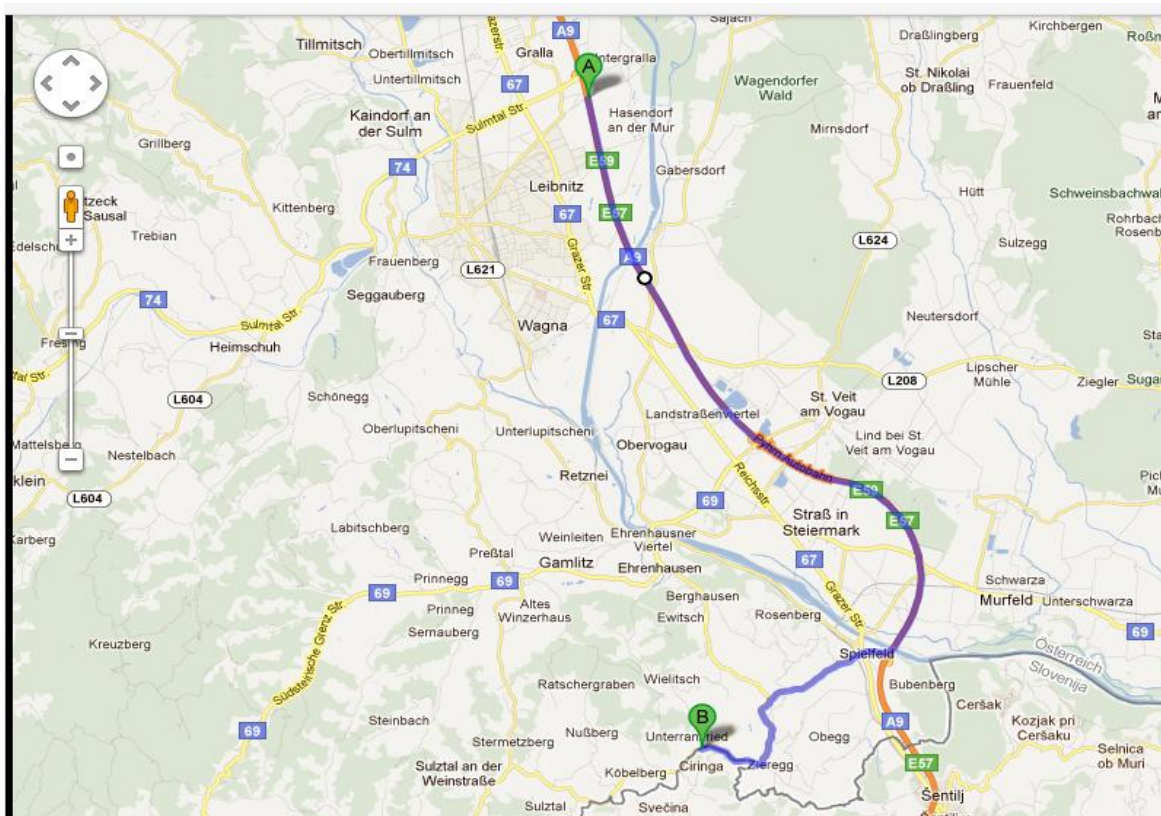

## Anfahrtsplan PURESLeben Genuss im Steinhaus, Zieregg 13, 8461 Spielfeld

- Autobahnauffahrt Leibnitz Richtung Spielfeld/Marburg
- Autobahnabfahrt Spielfeld – bis zum 1. Kreisverkehr dann gerade aus durch die Eisenbahnunterführung auf die Südsteirische Weinstraße
- Bei der nächsten Kreuzung (rechts geht's nach Ehrenhausen, links nach Berghausen) fahren Sie links weiter
- Bis zur nächsten Kreuzung dort bitte rechts halten vorbei am Bärengehege in Berghausen und dann auf der linken Seite sehen Sie unser PURESLeben Genuss im Steinhaus