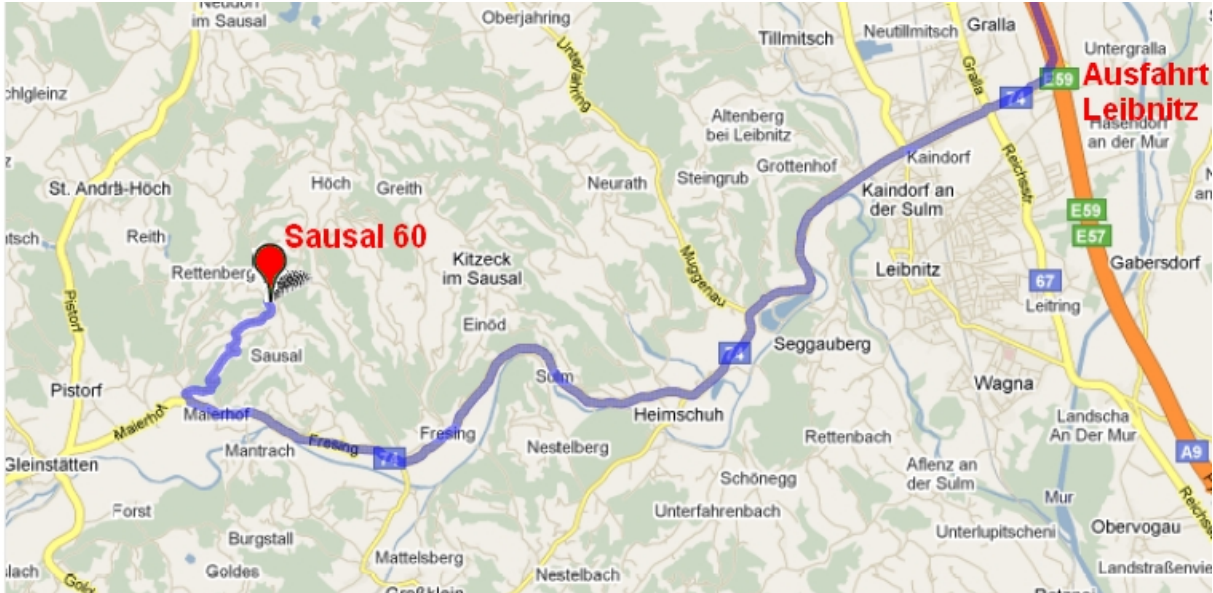

## Anfahrtsplan Sausal 60 (8443 Pistorf)

Von Graz kommend nehmen Sie die **A9 in Richtung Slowenien**.

Verlassen Sie die A9 an der **Ausfahrt Leibnitz (214)**. Fahren Sie auf der Sulmtal Bundesstraße (B74) geradeaus in Richtung Gleinstätten.

In **Maierhof** nach der Ortstafel biegen Sie rechts in **Richtung Globeregg** ab und folgen dem Straßenverlauf ca. 1,5 km.

Nach der Ortstafel Ende Globeregg biegen Sie links **Richtung Baumgarten** ab.

Nach 500m folgt nach einer scharfen Linkskurve (kleines Waldstück) auf der linken Seite Ihr Haus **Sausal 60**.