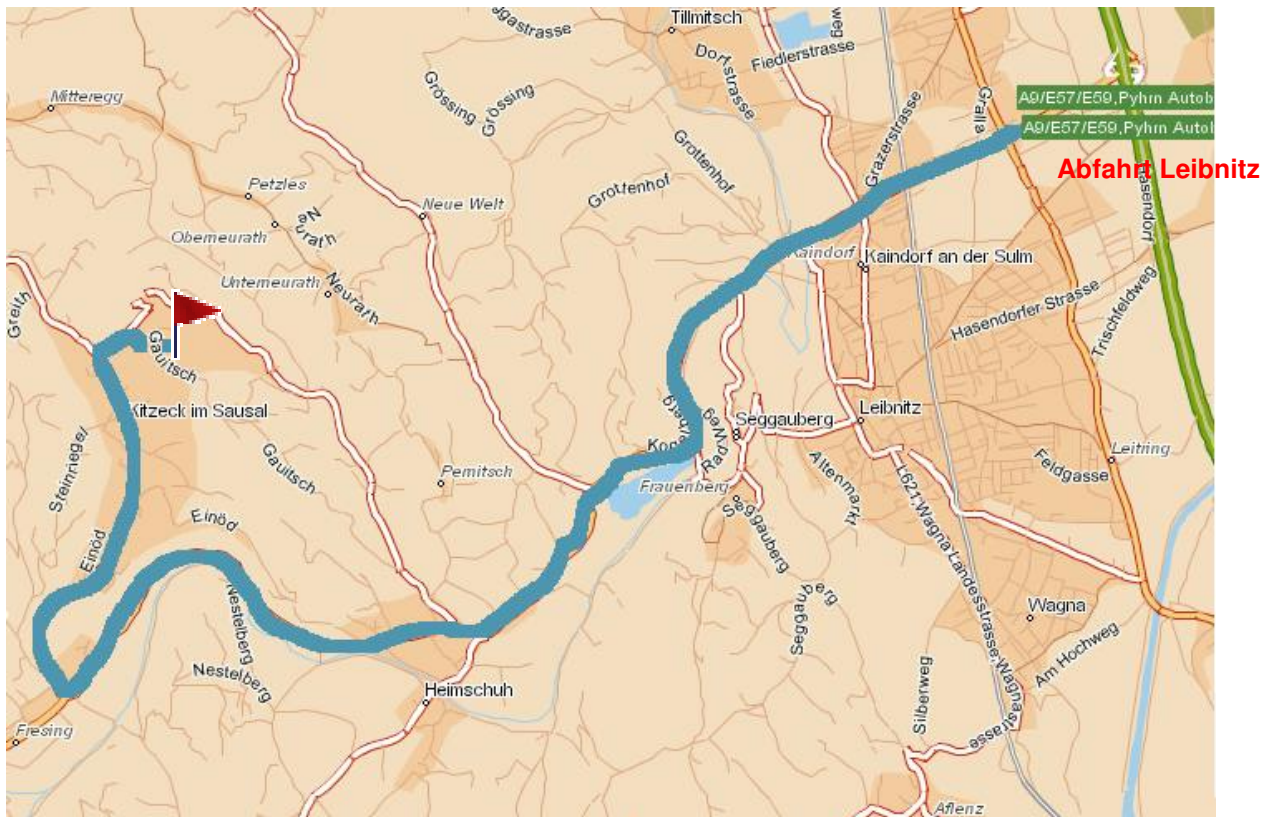

## Anfahrtsplan Kitzreck, Gauitsch 87

Von Graz kommend nehmen Sie die **A9** in Richtung Slowenien.

Verlassen Sie die A9 an der **Ausfahrt Leibnitz** (214), biegen Sie rechts ab und fahren Sie auf der Sulmtal Bundesstraße (B74) geradeaus in Richtung Gleinstätten/Deutschlandsberg.

In Fresing biegen Sie rechts in Richtung Kitzreck ab und folgen dem Straßenverlauf.

In Kitzreck angekommen biegen Sie ca. 600 m nach der Kirche beim Gasthaus Tischlerwirt rechts ab.

Nach 300 m erneut nach rechts abbiegen in Richtung Buschenschank Diestler.

Nach 200 m biegen Sie links in eine Sackstraße ein.

Nach 15 m folgt nach einer scharfen Linkskurve auf der linken Seite Ihr Haus im Weingarten „Kitzreck – 8442 Kitzreck, Gauitsch 87“.